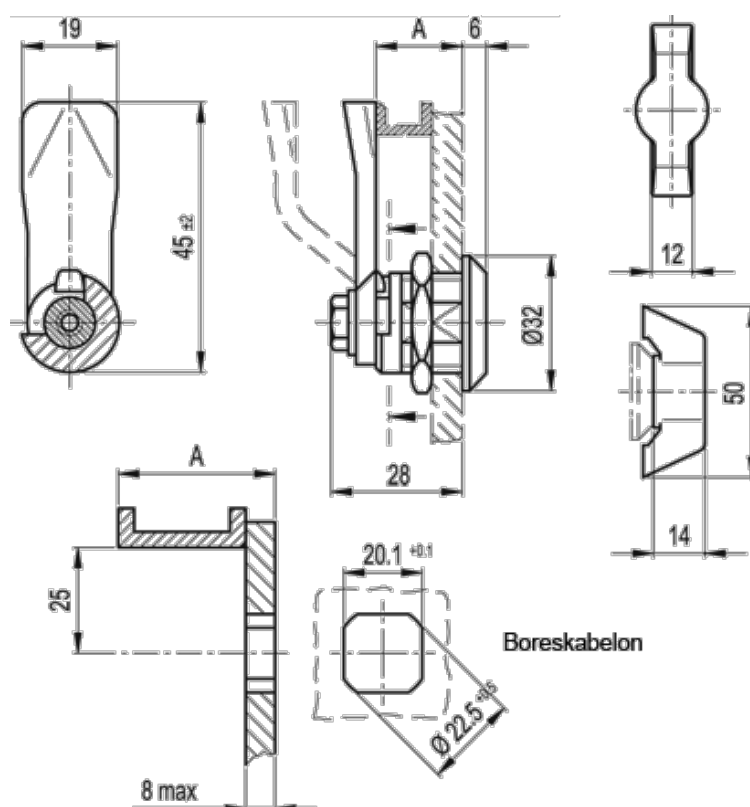

Varenummer: 20724002  
Beskrivelse: E+G Låseelement  
GN 115-SK-6

## Mål

A = 6